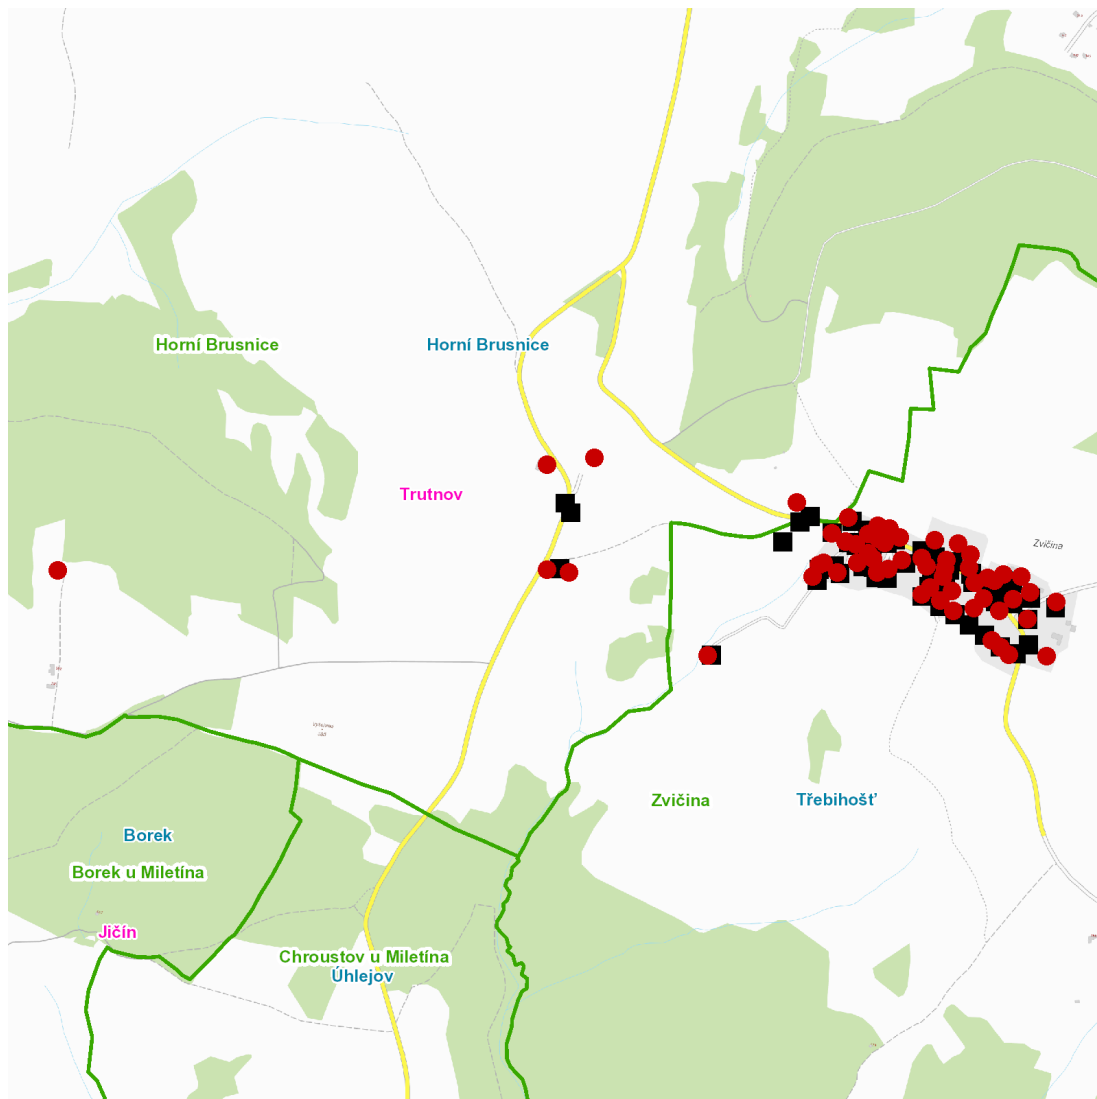

dne **12. 6. 2024** od **8:00** do **11:00** hodin

Plánovaná odstávka zahrnuje tyto lokality:**Horní Brusnice** (okres Trutnov)

č. p. 206, 243, 248, 287, 298

kat. území **Horní Brusnice** (kód **642592**): parcelní č. 1711**Třebihošť** (okres Trutnov)

č. p. 122-133, 135-153, 156, 157, 160, 162, 164-168, 171-179

kat. území **Zvičina** (kód **769983**): parcelní č. 109, 525/1kat. území **Třebihošť** (kód **769975**): parcelní č. 7/4

UPOZORNĚNÍ

Dotčené zařízení distribuční soustavy je nutné i v době odstávky považovat za zařízení pod napětím, a proto vás žádáme o dodržení všech zásad bezpečnosti a provedení opatření potřebných k zamezení případných škod na zdraví a majetku. | Provozovatelé výroben elektřiny jsou povinni zajistit přerušení dodávky elektřiny z výroby do vypnutého úseku distribuční soustavy.

dne 12. 6. 2024 od 8:00 do 11:00 hodin**Orientační mapový podklad odstávkou dotčených lokalit****VYSVĚTLIVKY**

- – adresy dotčené odstávkou elektřiny
- – místa připojení k elektrické síti dotčená odstávkou

INFORMACE ZASLÁNA

IDDS: 8iqbd8c (OBEC HORNÍ BRUSNICE)

IDDS: raza7dz (OBEC TŘEBIHOŠŤ)