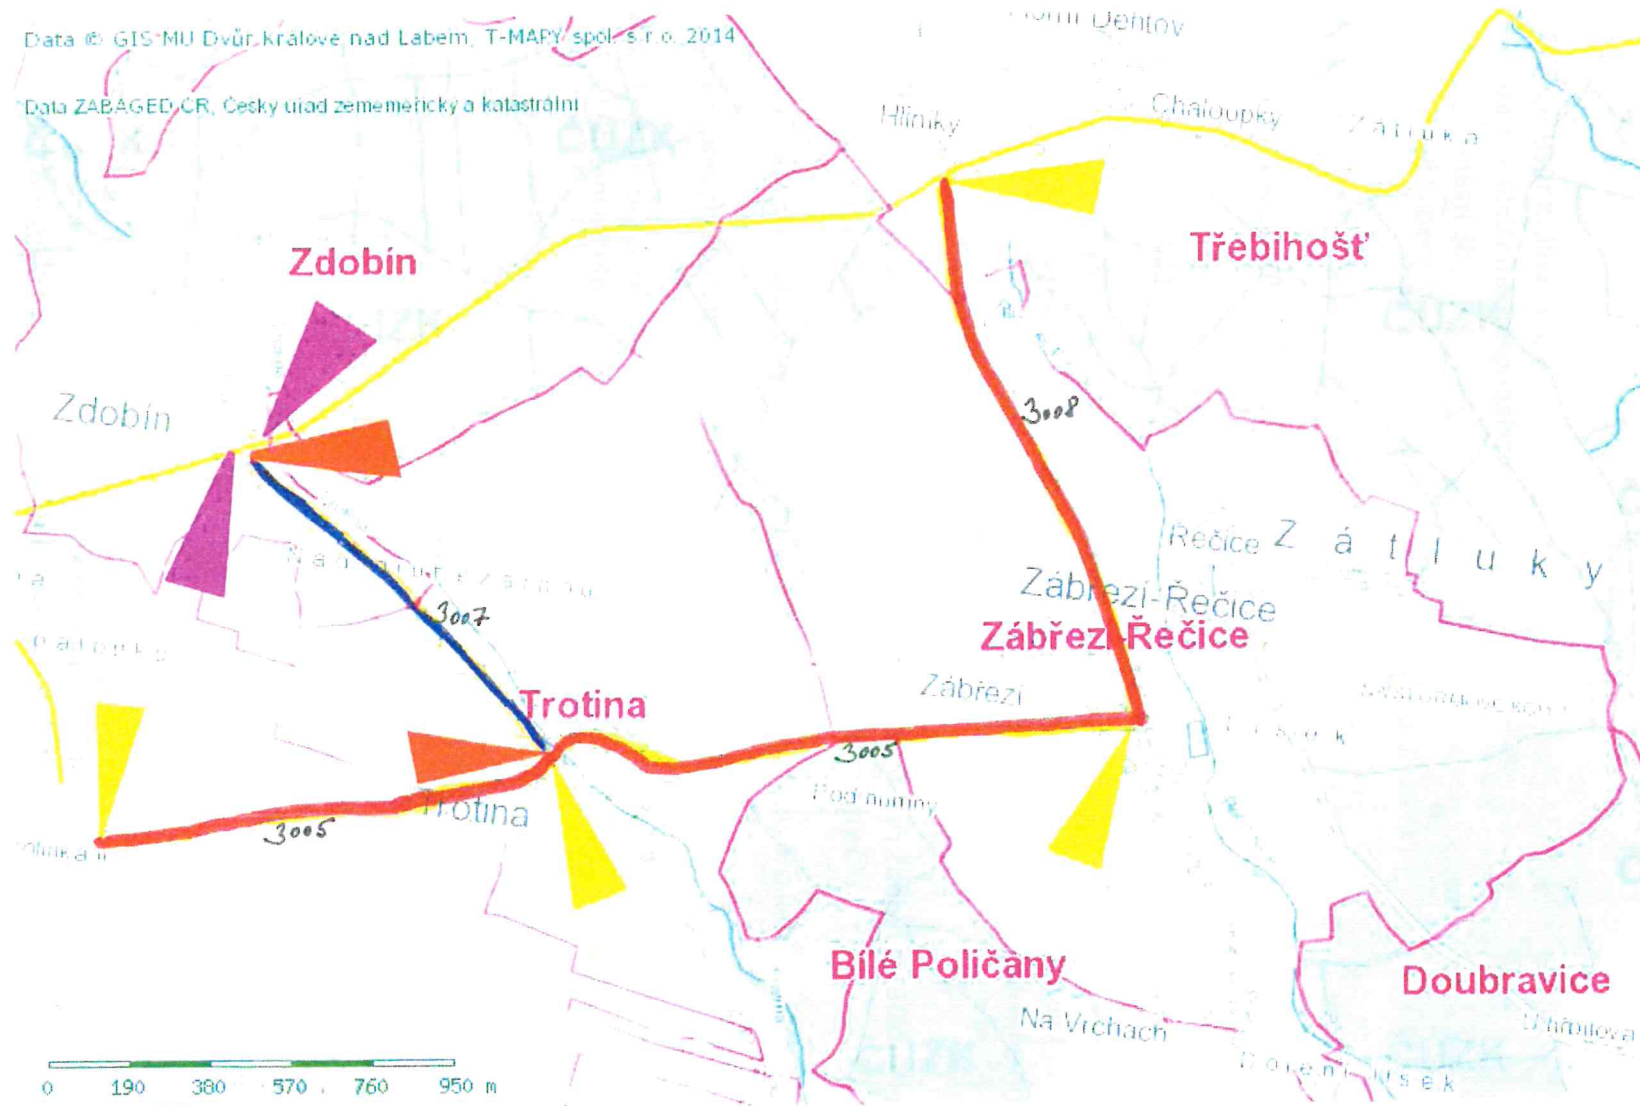

Tisk Mapy

UŽAVÍRKA JARMARK ZDOBÍN

Data © GIS-MU Dvůr Králové nad Labem, T-MAPY spol. s r. o. 2014

Data ZABAGED CR, Český úřad zeměměřický a katastrální

Obecní úřad: Zdobín
Zdobín 52
54404 Dvůr Králové n. L.
IČ: 005 80 86

1. 1:17221
2. UŽAVÍRKA - Dž B1. ŽAKAŽ VJEZDU"
   - Dž B24a, f, ŽAKAŽ ODBOČENÍ L+P"

Dž ISM c - OBŽIVNÁ TRASA